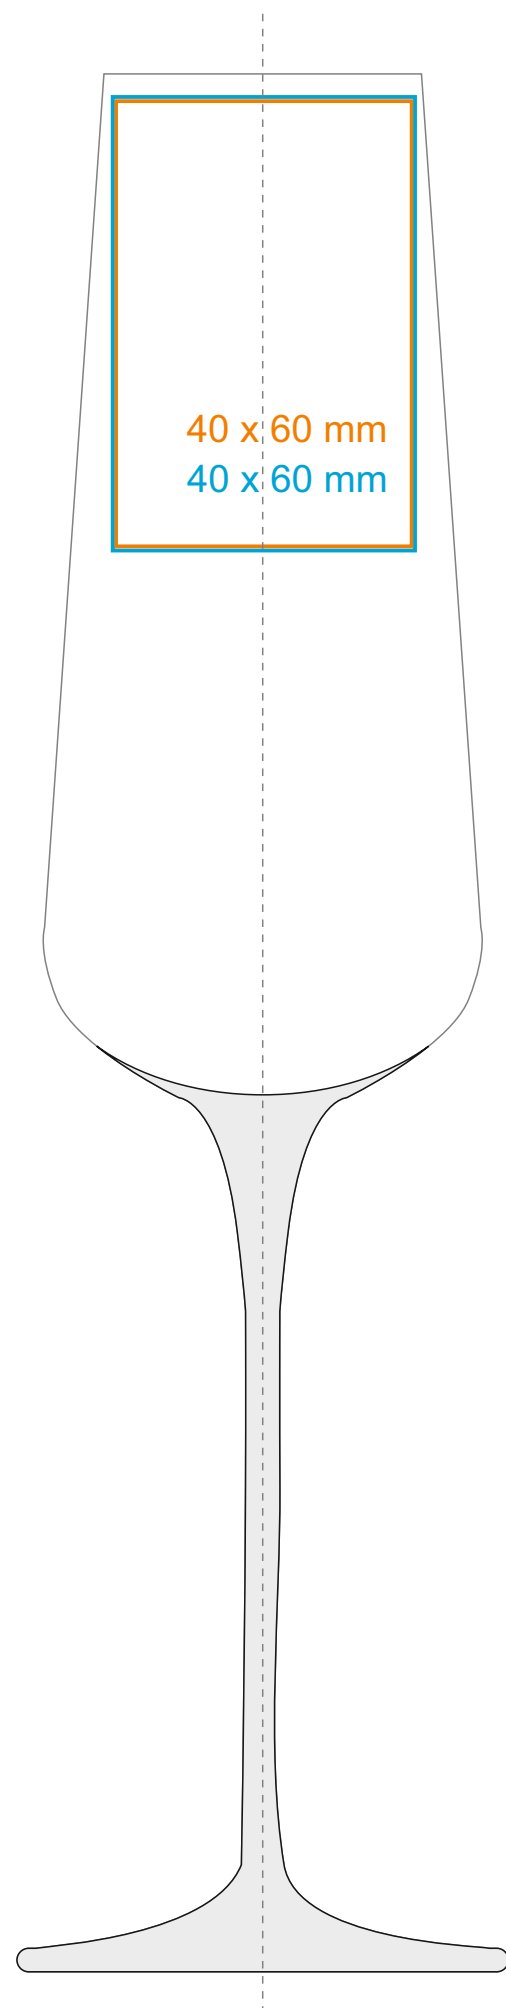

G\_539 **Prosecco**

210 ml / h: 251 mm / Ø 42 mm

\*W przypadku projektów dla kalkomanii wybiegających poza standardową powierzchnię nadruku prosimy o kontakt z działem handlowym.

[Jak należy przygotować projekty do druku](#)

## legenda

- Nadruk kalkomania (Transfer Print)
- Grawer laserowy