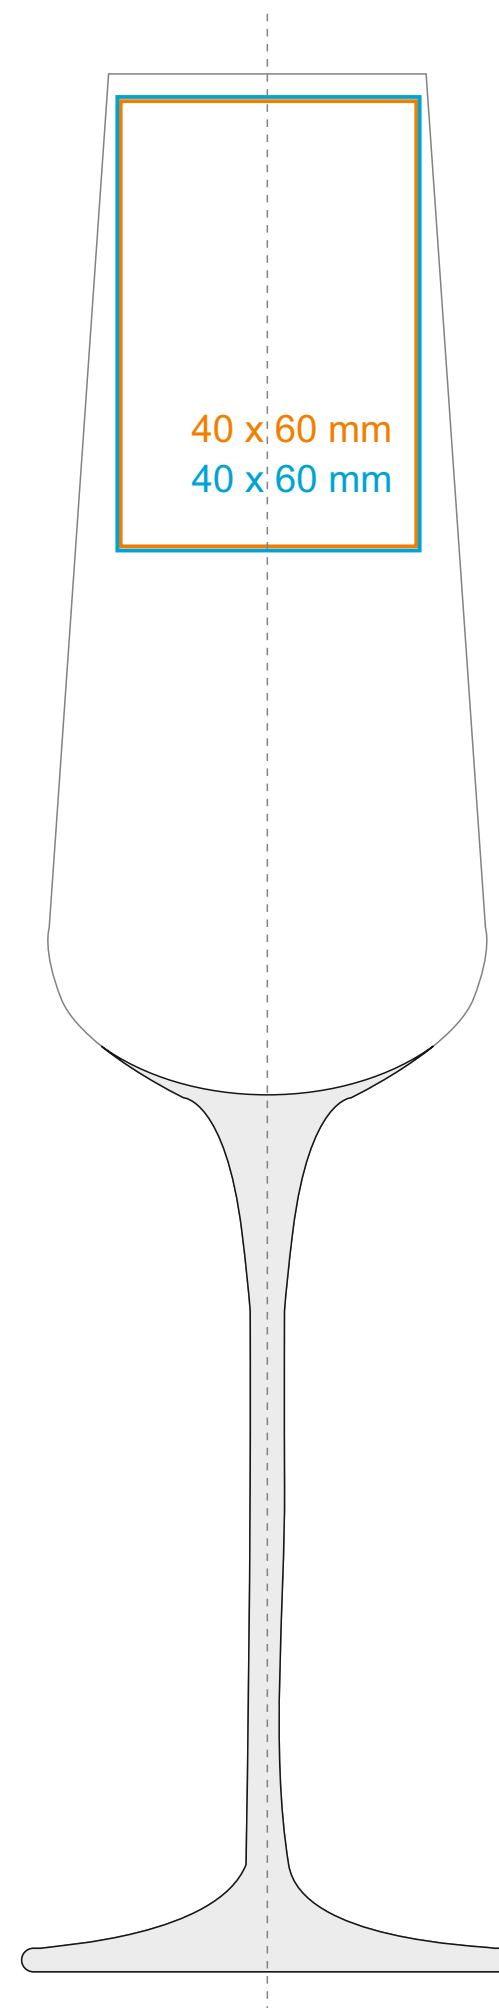

G\_539 **Prosecco**

210 ml / h: 251 mm / Ø 42 mm

\*W przypadku projektów dla kalkomanii wybiegających poza standardową powierzchnię nadruku prosimy o kontakt z działem handlowym.

[Jak należy przygotować projekty do druku](#)

## legenda

- Nadruk kalkomania (Transfer Print)
- Grawer laserowy